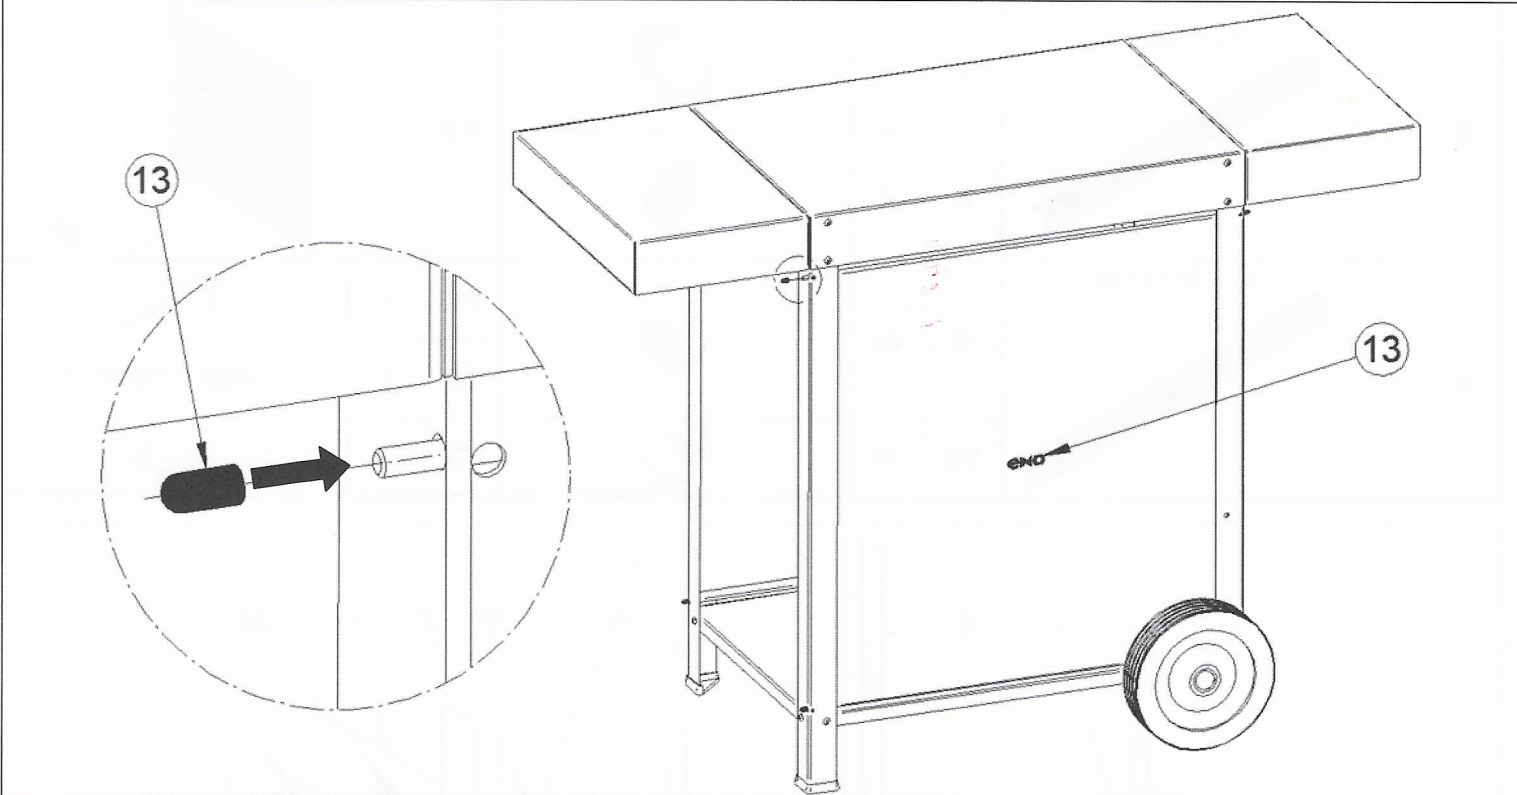

Assemblage chariot "CFA52 /CFI52"

Composition du kit								
Rep.	Qté	Désignation	Rep.	Qté	Désignation	Rep.	Qté	Désignation
1	1		5	1		11	2	
2	2		6	2		12	1	
3	2	 <i>Lg.: 735 mm</i>	7	2		13	2	 + (8 x )
			8	2				
4	2	 <i>Lg. : 820,5 mm</i>	9	26		T1	1	
			10	26		T2	1	
						T3	1	