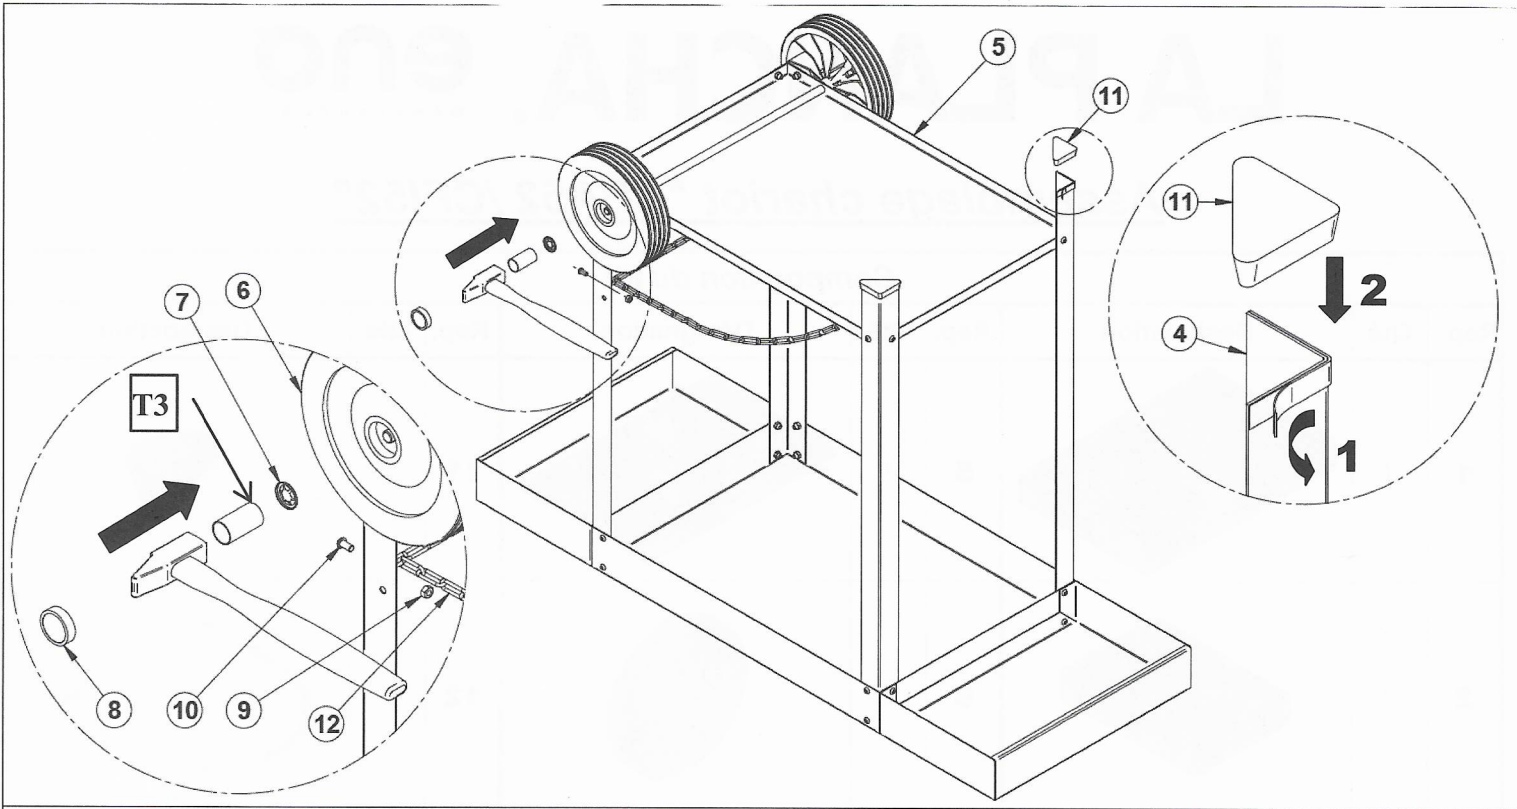

Assemblage chariot "CFA52 /CFI52"

Composition du kit								
Rep.	Qté	Désignation	Rep.	Qté	Désignation	Rep.	Qté	Désignation
1	1		5	1		11	2	
2	2		6	2		12	1	
3	2	 <i>Lg.: 735 mm</i>	7	2		13	2	 + (8 x )
			8	2				
4	2	 <i>Lg. : 820,5 mm</i>	9	26		T1	1	
			10	26		T2	1	
						T3	1	